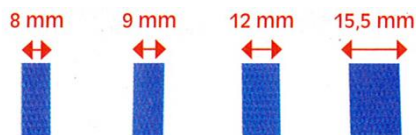

Impression en 1 couleur ([contactez-nous](#))

Type de charge : colis , palette , caisse carton

www.s-e-p-t.fr

Transformateur et distributeur
en matériel et emballage
Tél : 01 60 26 90 37

75 RN3
 Le bois fleuri
 77410 CLAYE SOUILLY
info@s-e-p-t.fr

FEUILLARD PP MACHINE

Largeurs de feillard disponible

TP 202

CA 600

CP LXT

FEUILLARD PP MACHINE MANDRIN 200 MM

Nuance	Dimensions	Ø mandrin	Résistance	Bobine	Bobine
Couleur(s)	larg. x ép. X lg	en mm	en KG	par carton	par palette
bleu	8 x 0,55 x 4000	200	92	2	48
bleu	9 x 0,55 x 4000	200	96	2	48
bleu	9 x 0,63 x 3600	200	104	2	48
bleu	12 x 0,5 x 3000	200	110	2	48
Bleu / blanc	12 x 0,55 x 3000	200	128	2	48
bleu / blanc	12 x 0,63 x 3000	200	140	2	48
bleu	12 x 0,75 x 2300	200	200	2	48
bleu	15,5 x 0,55 x 2500	200	180	2	48

FEUILLARD PP MACHINE MANDRIN 280 MM

bleu	9 x 0,55 x 3000	280	96	2	48
bleu	9 x 0,63 x 2600	280	104	2	48
bleu	12 x 0,55 x 2500	280	110	2	48
bleu	12 x 0,63 x 2100	280	140	2	48
blanc	12 x 0,75 x 2000	280	200	2	48
bleu	15,5 x 0,63 x 1800	280	192	2	48