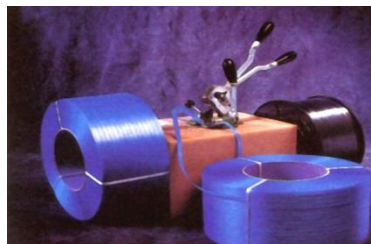

www.s-e-p-t.fr

Transformateur et distributeur
en matériel et emballage
Tél : 01 60 26 90 37

75 RN3
Le bois fleuri
77410 CLAYE SOUILLY
info@s-e-p-t.fr

FEUILLARD PP ou POLYPROPYLENE

**Type de fermeture : machine , cercluse
électroportative (CP LXT)**

Principaux avantages : économique et léger

Le [feuillard PP machine ou automatique](#) doit pouvoir cercler dans toutes les marques de machine (semi auto sans arche ou automatique avec arche) . Vérifier impérativement le diamètre (Ø) intérieur de mandrin de votre machine pour pouvoir monter les bobines dessus Dédié plus particulièrement aux cerclages de grosses pièces , colis ou palettes lourdes et pour des cadences journalières importantes .

Impression en 1 couleur ([contactez-nous](#))

Type de charge : colis , palette , caisse carton